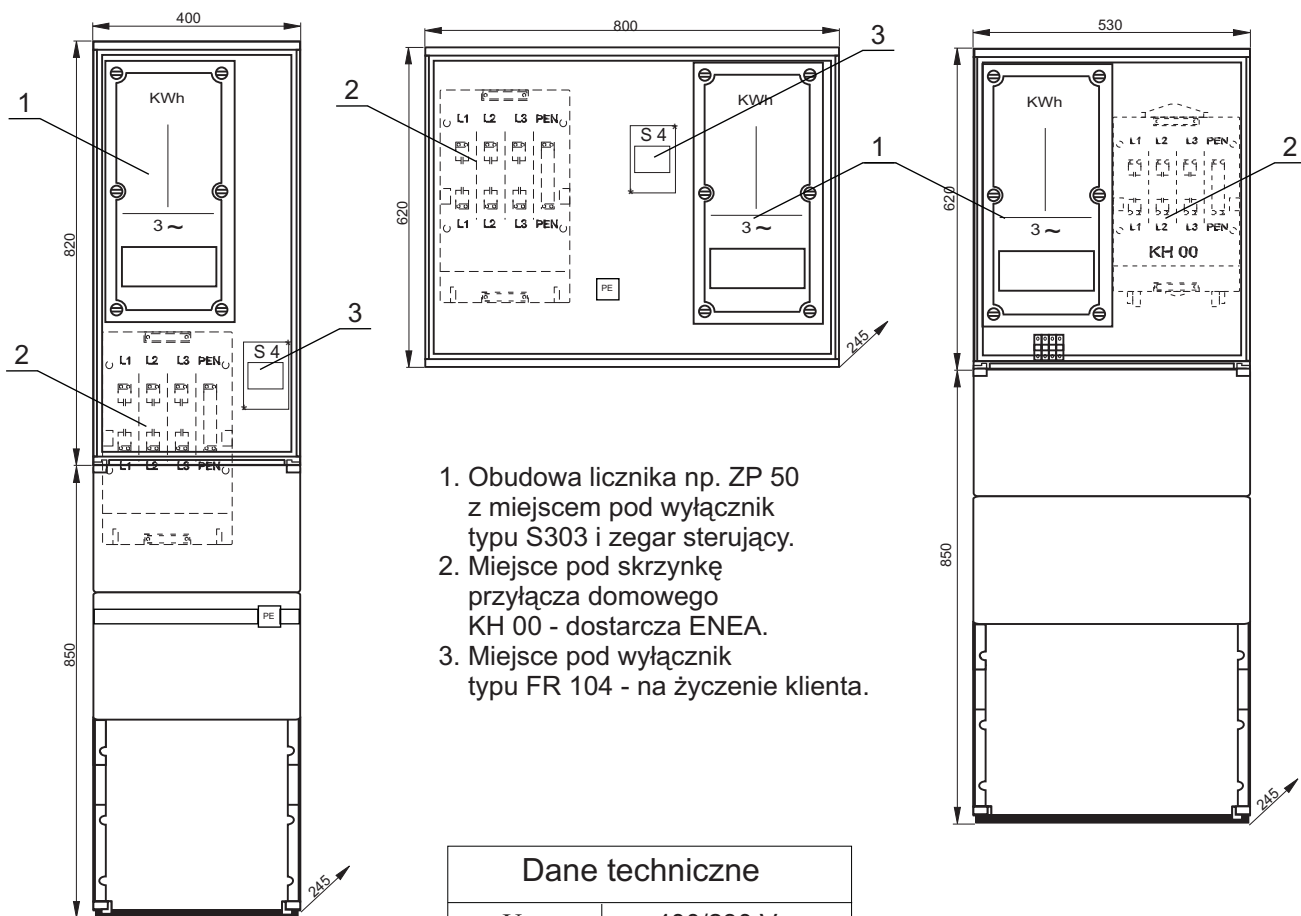

Szafka przyłączeniowo-pomiarowa typu SPp-1

1. Obudowa licznika np. ZP 50 z miejscem pod wyłącznik typu S303 i zegar sterujący.
2. Miejsce pod skrzynkę przyłącza domowego KH 00 - dostarcza ENEA.
3. Miejsce pod wyłącznik typu FR 104 - na życzenie klienta.

Dane techniczne

U_n	400/230 V
U_i	500 V
I_n	100 A
IP	43
kl. izolacji	II