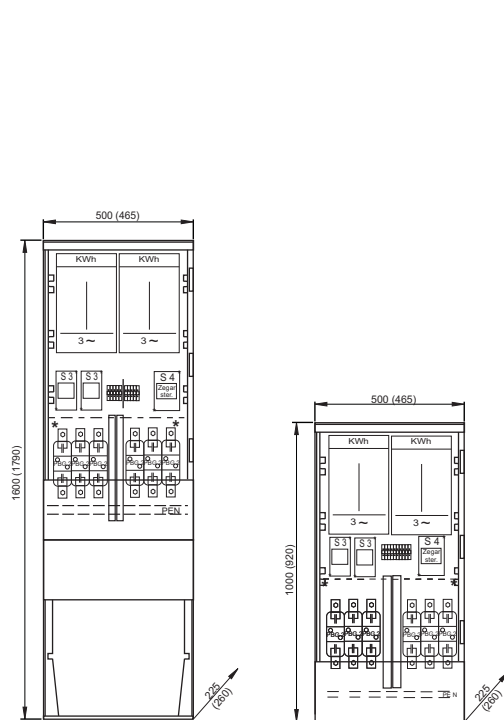

Złącze kablowo-pomiarowe ZKP 21/2, ZKP 22/2, ZK-2 + 2TL wolnostojące lub bez fundamentu

ZKP 21/2, ZKP 22/2

ZK-2 + 2TL

Dane techniczne	
U_n	400/230 V
U_i	500 V
I_n	250/400 A
IP	43
kl. izolacji	II