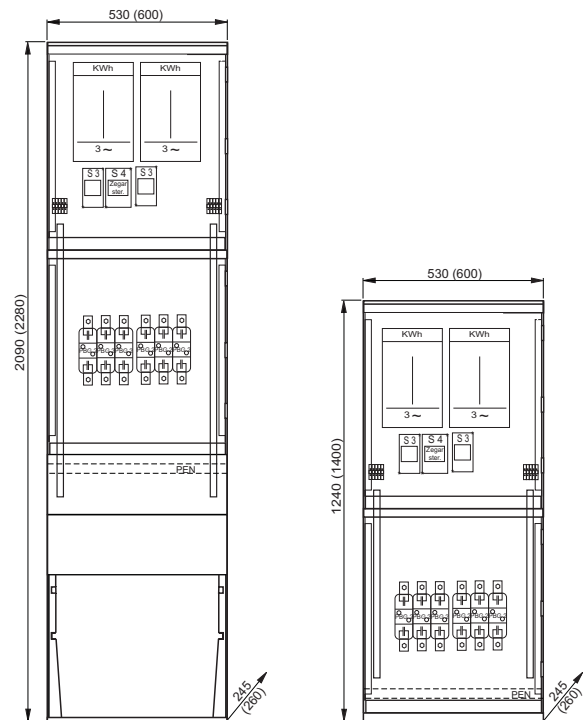

Złącze kablowo-pomiarowe ZKP 21/2, ZKP 22/2, ZK-2 + 2TL wolnostojące lub bez fundamentu

ZKP 21/2, ZKP 22/2

ZK-2 + 2TL

Dane techniczne	
U_n	400/230 V
U_i	500 V
I_n	250/400 A
IP	43
kl. izolacji	II