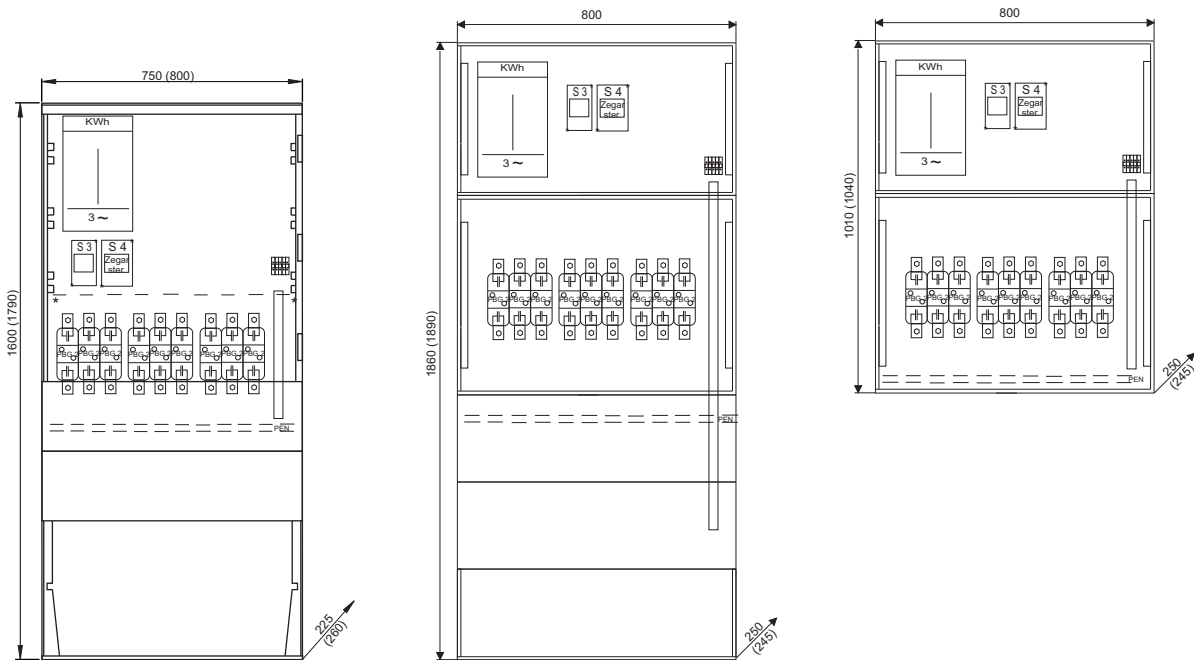

Złącze kablowo-pomiarowe ZKP 31/1, ZKP 32/1 ZK-3 + 1TL wolnostojące lub bez fundamentu

ZK-3 + 1TL

ZKP 31/1, ZKP 32/1

Dane techniczne	
U_n	400/230 V
U_i	500 V
I_n	250/400 A
IP	43
kl. izolacji	II