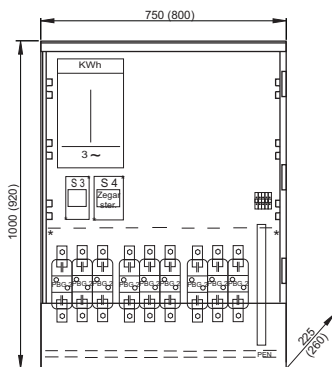

Złącze kablowo-pomiarowe ZKP 31/1, ZKP 32/1 ZK-3 + 1TL wolnostojące lub bez fundamentu

ZK-3 + 1TL

ZKP 31/1, ZKP 32/1

Dane techniczne	
U_n	400/230 V
U_i	500 V
I_n	250/400 A
IP	43
kl. izolacji	II