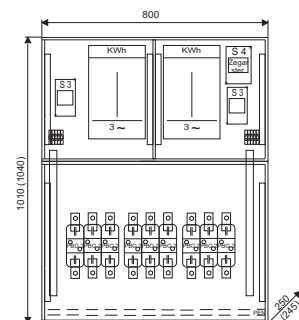

Złącze kablowo-pomiarowe ZKP 31/2, ZKP 32/2 ZK-3 + 2TL, ZK-3 + 2TL/2 wolnostojące lub bez fundamentu

ZKP 31/2, ZKP 32/2

ZK-3 + 2TL

ZK-3 + 2TL/2

Dane techniczne	
U_n	400/230 V
U_i	500 V
I_n	250/400 A
IP	43
kl. izolacji	II