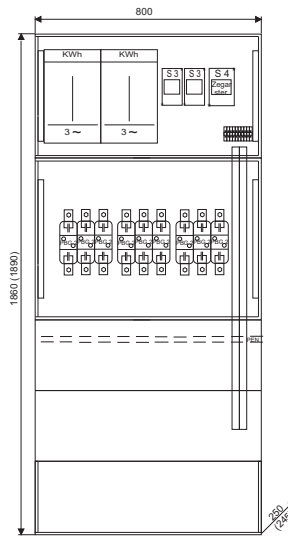

Złącze kablowo-pomiarowe ZKP 31/2, ZKP 32/2 ZK-3 + 2TL, ZK-3 + 2TL/2 wolnostojące lub bez fundamentu

ZKP 31/2, ZKP 32/2

ZK-3 + 2TL

ZK-3 + 2TL/2

Dane techniczne	
U_n	400/230 V
U_i	500 V
I_n	250/400 A
IP	43
kl. izolacji	II