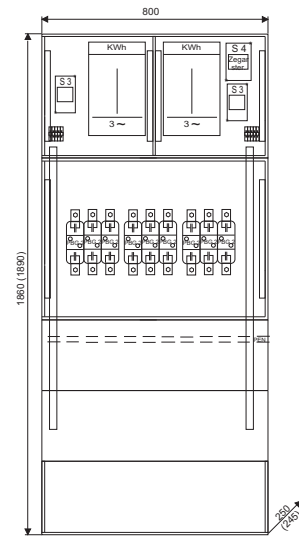

Złącze kablowo-pomiarowe ZKP 31/2, ZKP 32/2 ZK-3 + 2TL, ZK-3 + 2TL/2 wolnostojące lub bez fundamentu

ZKP 31/2, ZKP 32/2

ZK-3 + 2TL

ZK-3 + 2TL/2

Dane techniczne	
U_n	400/230 V
U_i	500 V
I_n	250/400 A
IP	43
kl. izolacji	II