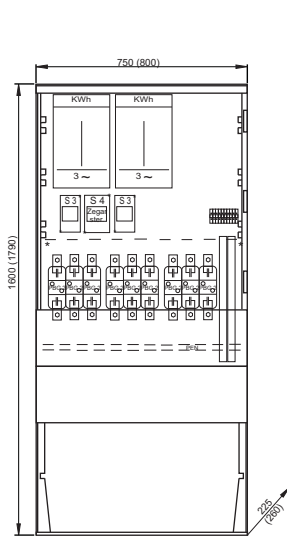

Złącze kablowo-pomiarowe ZKP 31/2, ZKP 32/2 ZK-3 + 2TL, ZK-3 + 2TL/2 wolnostojące lub bez fundamentu

ZKP 31/2, ZKP 32/2

ZK-3 + 2TL

ZK-3 + 2TL/2

Dane techniczne	
U_n	400/230 V
U_i	500 V
I_n	250/400 A
IP	43
kl. izolacji	II