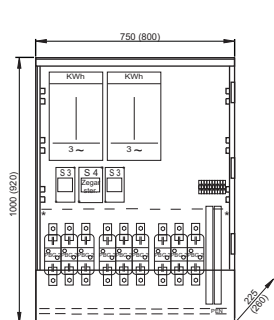

Złącze kablowo-pomiarowe ZKP 31/2, ZKP 32/2 ZK-3 + 2TL, ZK-3 + 2TL/2 wolnostojące lub bez fundamentu

ZKP 31/2, ZKP 32/2

ZK-3 + 2TL

ZK-3 + 2TL/2

Dane techniczne	
U_n	400/230 V
U_i	500 V
I_n	250/400 A
IP	43
kl. izolacji	II