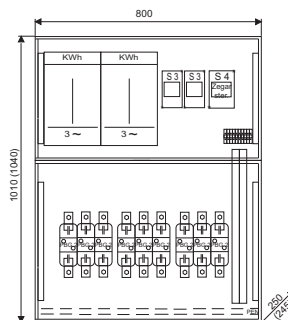

Złącze kablowo-pomiarowe ZKP 31/2, ZKP 32/2 ZK-3 + 2TL, ZK-3 + 2TL/2 wolnostojące lub bez fundamentu

ZKP 31/2, ZKP 32/2

ZK-3 + 2TL

ZK-3 + 2TL/2

Dane techniczne	
U_n	400/230 V
U_i	500 V
I_n	250/400 A
IP	43
kl. izolacji	II