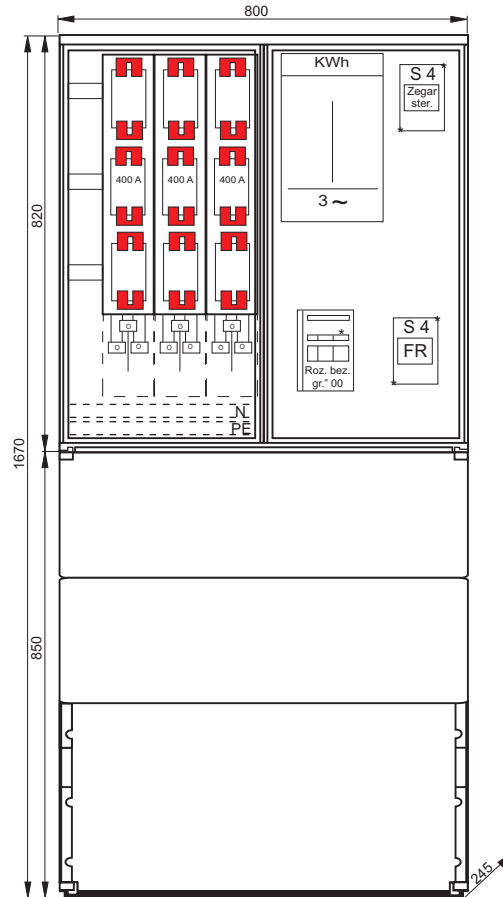

## Złącze kablowe ZK-3a+1TL wolnostojąca

Dane techniczne	
$U_n$	400/230 V
$U_i$	500 V
$I_n$	400 A
IP	44
kl. izolacji	II