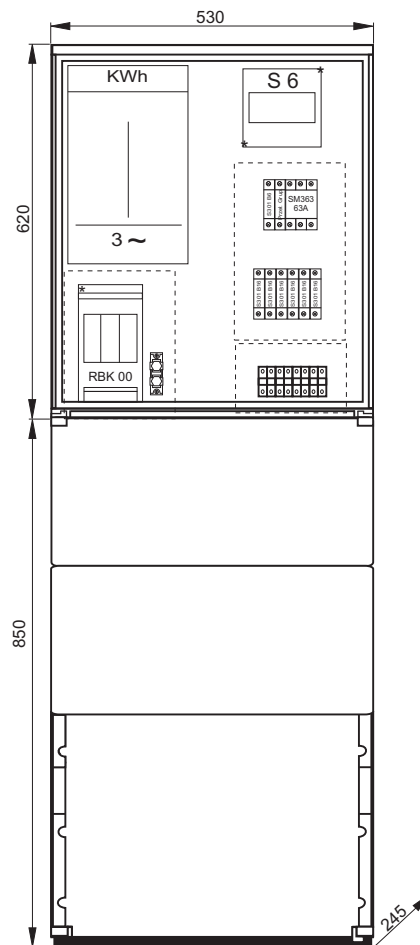

Szafa oświetleniowa SO 2 wolnostojąca

Dane techniczne	
U_n	400/230 V
U_i	500 V
I_n	160 A
IP	44
kl. izolacji	II

W szafie można zmieniać rodzaj i wielkość zabezpieczeń w zależności od potrzeb.