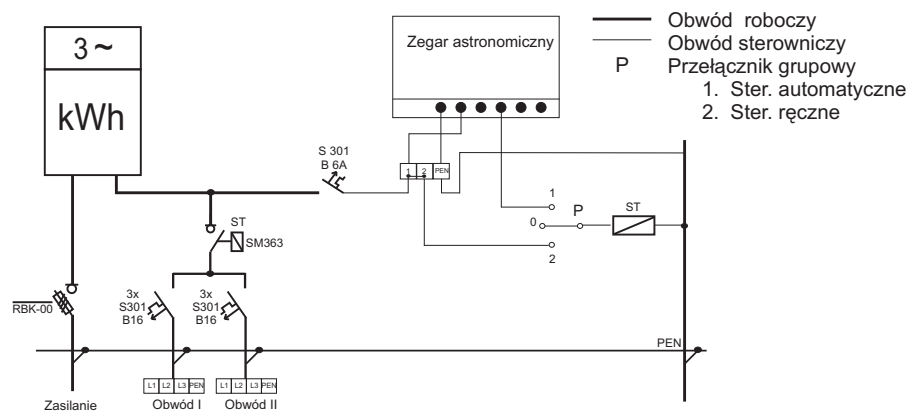

Szafa oświetleniowa SO 2 wolnostojąca

Dane techniczne	
U_n	400/230 V
U_i	500 V
I_n	160 A
IP	44
kl. izolacji	II

W szafie można zmieniać rodzaj i wielkość zabezpieczeń w zależności od potrzeb.