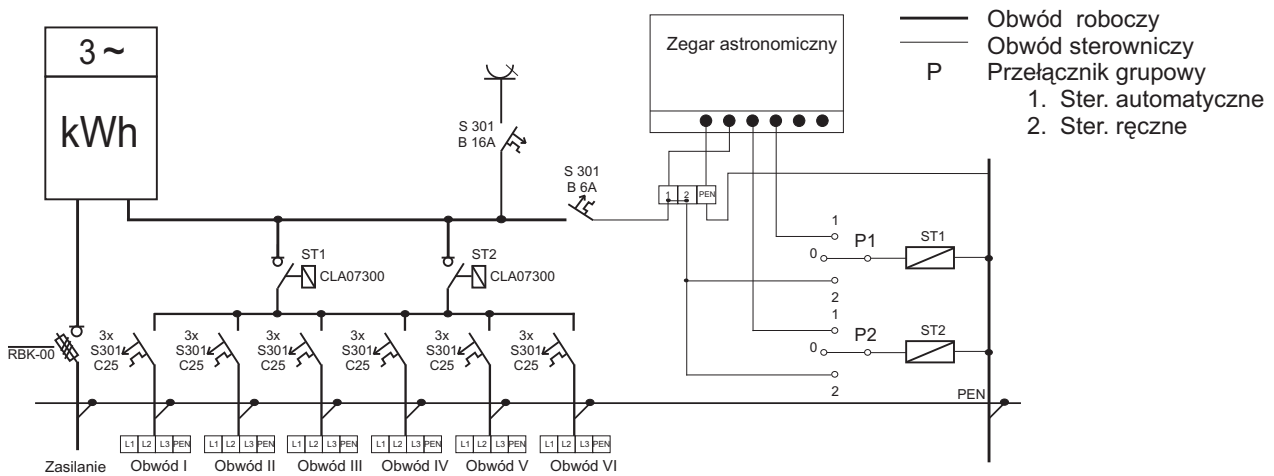

Szafa oświetleniowa SO 6 wolnostojąca

Dane techniczne	
U_n	400/230 V
U_i	500 V
I_n	160 A
IP	44
kl. izolacji	II

W szafie można zmieniać rodzaj i wielkość zabezpieczeń w zależności od potrzeb.