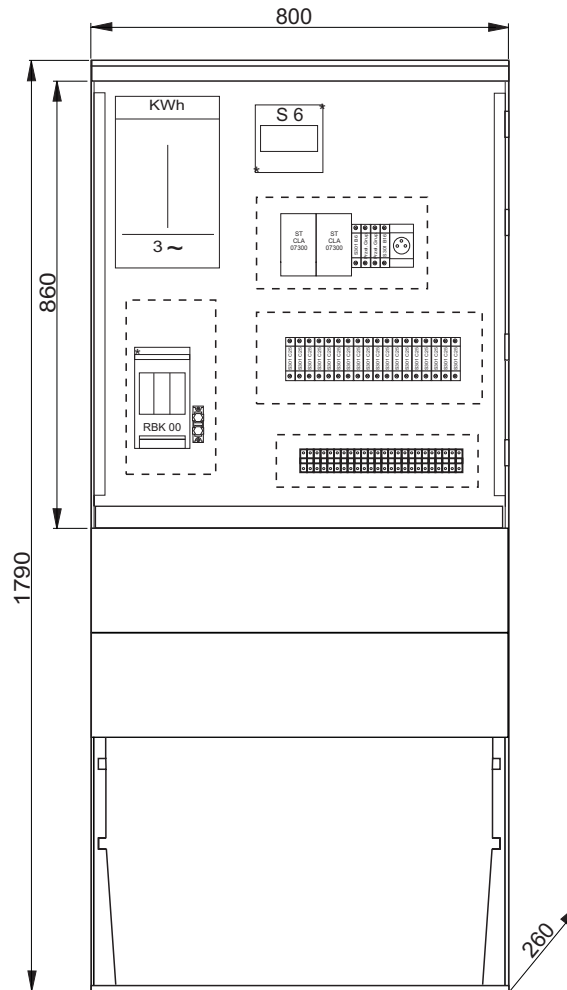

Szafa oświetleniowa SO 6 wolnostojąca

Dane techniczne	
U_n	400/230 V
U_i	500 V
I_n	160 A
IP	44
kl. izolacji	II

W szafie można zmieniać rodzaj i wielkość zabezpieczeń w zależności od potrzeb.