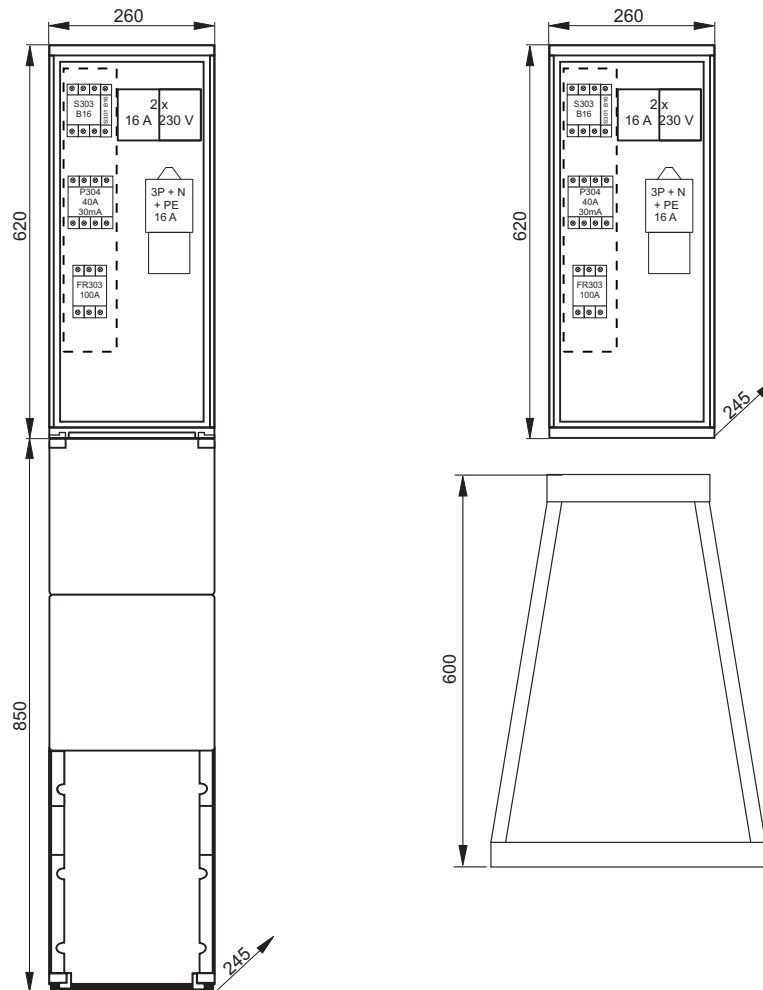

Rozdzielnica budowlana typu RB

Dane techniczne	
U_n	400/230 V
U_i	500 V
I_n	100 A
IP	44
kl. izolacji	II

W rozdzielnicy można zmieniać rodzaj i wielkość zabezpieczeń w zależności od potrzeb np. zamiast S303 zabezpieczenie typu Bi, BM.