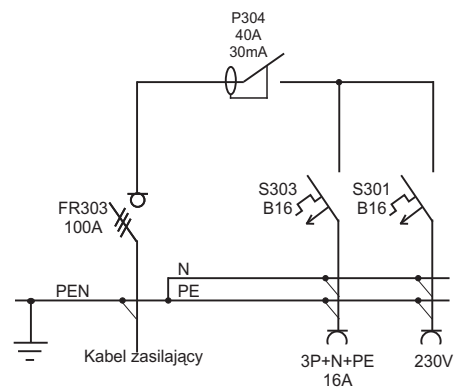

Rozdzielnica budowlana typu RB

Dane techniczne	
U_n	400/230 V
U_i	500 V
I_n	100 A
IP	44
kl. izolacji	II

W rozdzielnicy można zmieniać rodzaj i wielkość zabezpieczeń w zależności od potrzeb np. zamiast S303 zabezpieczenie typu Bi, BM.