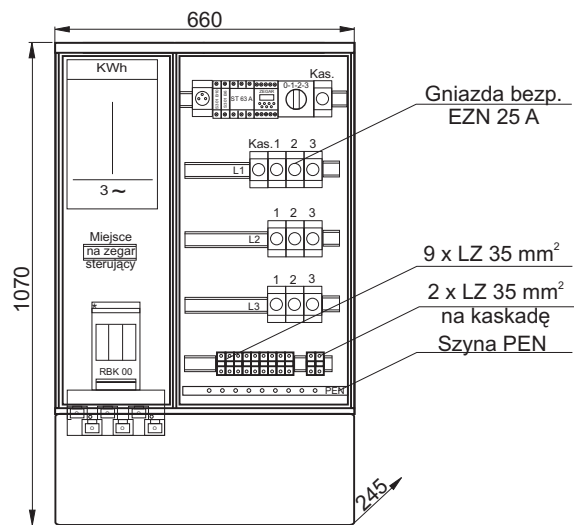

KARTA WYROBU NR 3

Szafa oświetleniowa SO-3 / 3 - faz. na słup typu ELMAT

Dane techniczne	
U_n	400/230 V
U_i	500 V
I_n	100 A
IP	44

Możliwość zastosowania zacisków odpływowych do 50 mm² - na życzenie.

- Obwód roboczy
- Obwód sterowniczy
- - - Obwód możliwy do zastosowania
- P Przełącznik grupowy
 1. Kaskada
 2. Ster. ręczne
 3. Ster. automatyczne